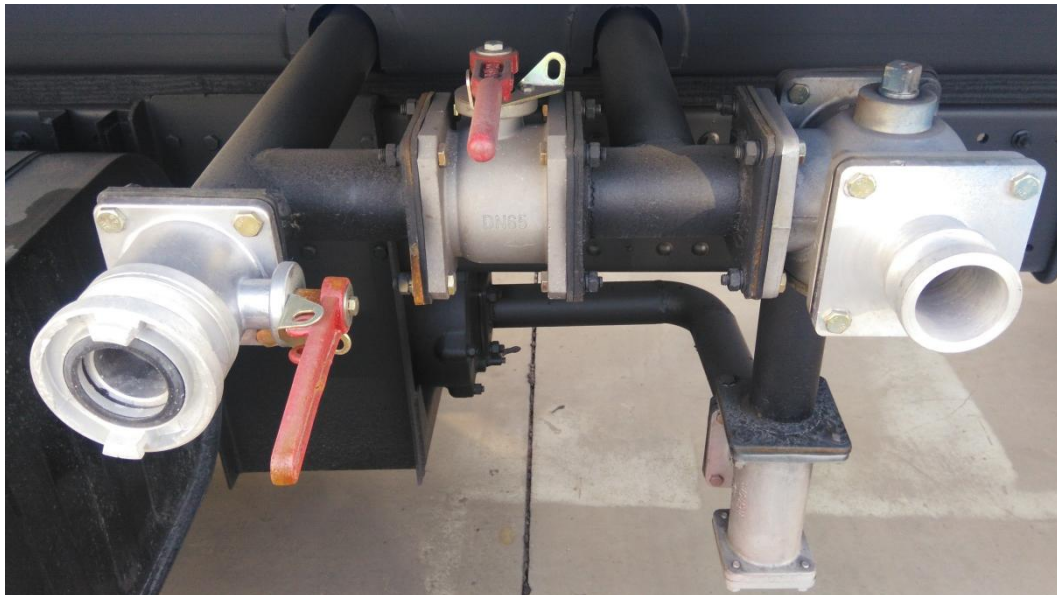

3. Технічні характеристики

1

Вантажівка має різноманітні спринклери. Передня частина оснащена форсункою типу «качкодзьоб» або круглою головкою, а циліндричний спринклер і бічна душова лійка розташовані ззаду, щоб задовольнити потреби переднього, заднього та бічного розбризкування. Задня робоча платформа вантажівки також має спринклер. Спринклер може мати різноманітні режими розпилення, такі як постійний струм, сильний дощ, помірний дощ, дрібний дощ і регулювання туману. Його також можна обертати на 360 градусів для розпилення пестицидів. Ці властивості значно підвищують придатність автомобіля та покращують його використання.

Качкодзьоб і спринклер

Спринклер

Душ

Три нахили вперед

2

a

b

Комбінований вхід води